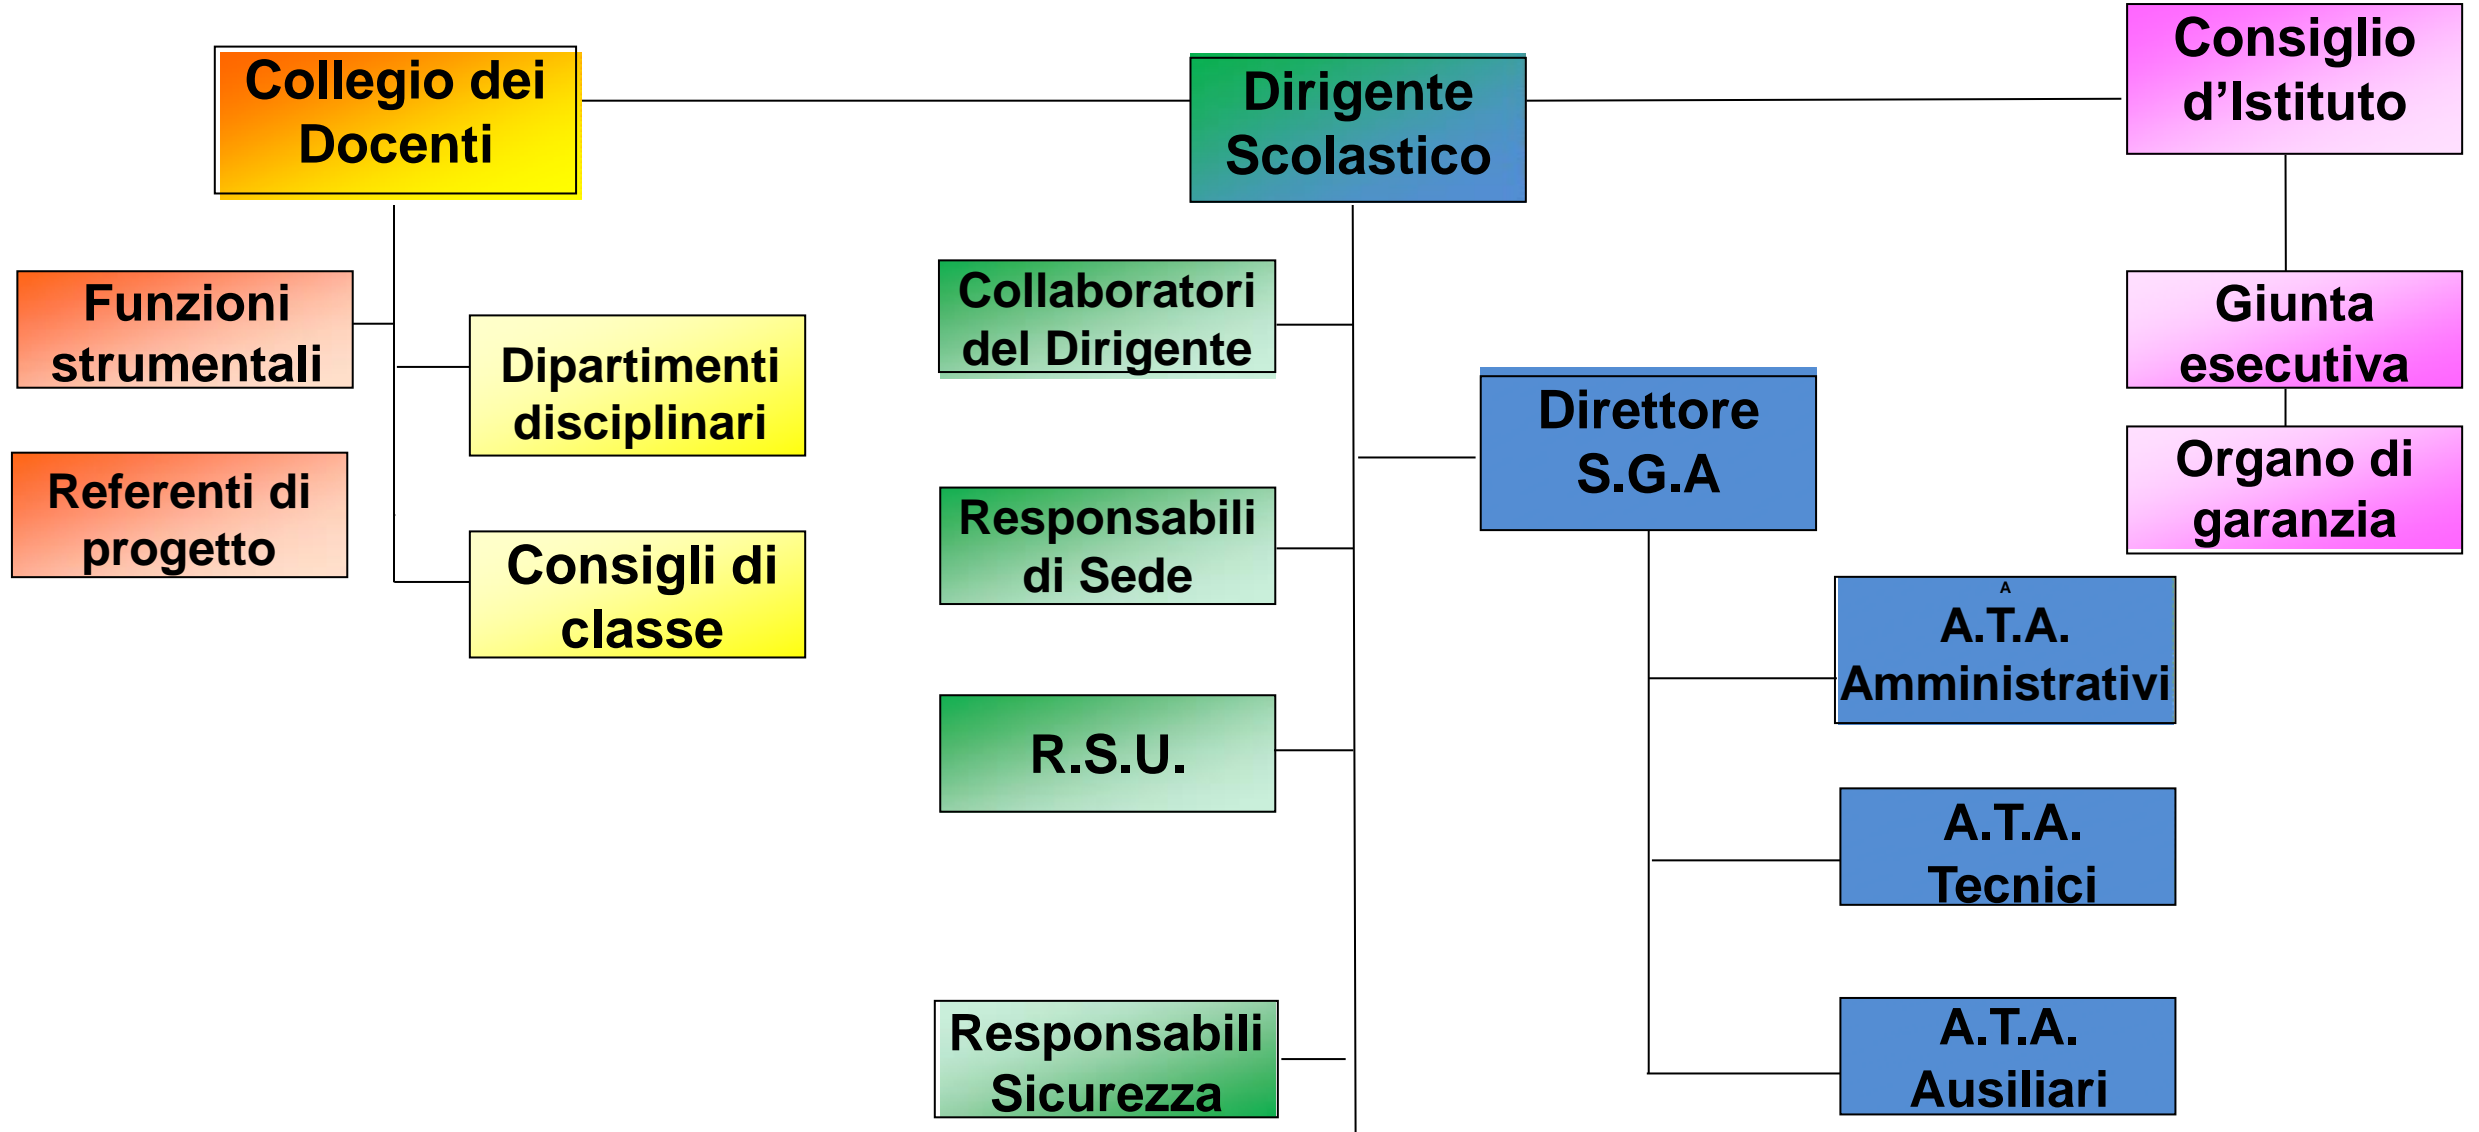

ORGANIGRAMMA a.s. 2021-2022

STAFF DEL DIRIGENTE

DIRIGENTE SCOLASTICO
Dott. Prof. Francesco URSO

DSGA
Dott. Saverio MIRO

I COLLABORATORE
Prof.ssa Daniela NICOL
II COLLABORATORE
Prof.ssa Vittoria BOSCO
REFERENTE DI PLESSO
Prof.ssa Camilla STOLA

FUNZIONI STRUMENTALI
Prof.ssa M.P. DELL'AGLIO
Prof.ssa L. FARANDA
Prof.ssa R. LOPONTE
Prof.ssa R.G. PORSIA
Prof.ssa P. TERZI

FUNZIONI STRUMENTALI

AREA 1

PTOF, RAV, PDM, Bilancio sociale

Prof.sse Raffaele LOPONTE e Rosa Grazia PORZIA